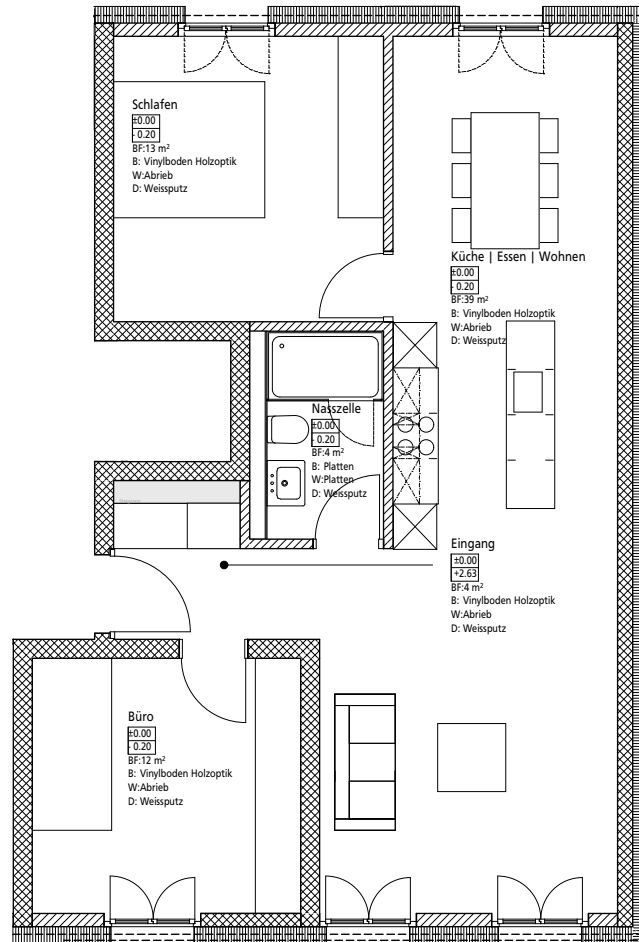

ERDGESCHOSS EG 3.5

Anzahl Zimmer	3 1/2
Wohnfläche	83 m ²
Ausrichtung	Süd-West
Keller	12 m ²

ERDGESCHOSS EG 3.5

Anzahl Zimmer	3 1/2
Wohnfläche	72 m ²
Ausrichtung	Süd-Ost
Keller	12 m ²

OBERGESCHOSS OG 4.5

Anzahl Zimmer	4 1/2
Wohnfläche	104 m ²
Ausrichtung	Nord-West
Balkonfläche	8 m ²
Keller	12 m ²

OBERGESCHOSS OG 2.5

Anzahl Zimmer	2 1/2
Wohnfläche	62 m ²
Ausrichtung	Nord-Ost
Balkonfläche	6 m ²
Keller	11 m ²

DACHGESCHOSS DG 4.5

Anzahl Zimmer	4 1/2
Wohnfläche	95 m ²
Ausrichtung	Nord-West
Balkonfläche	8 m ²
Keller	12 m ²

DACHGESCHOSS DG 2.5

Anzahl Zimmer	2 1/2
Wohnfläche	55 m ²
Ausrichtung	Nord-Ost
Balkonfläche	6 m ²
Keller	11 m ²