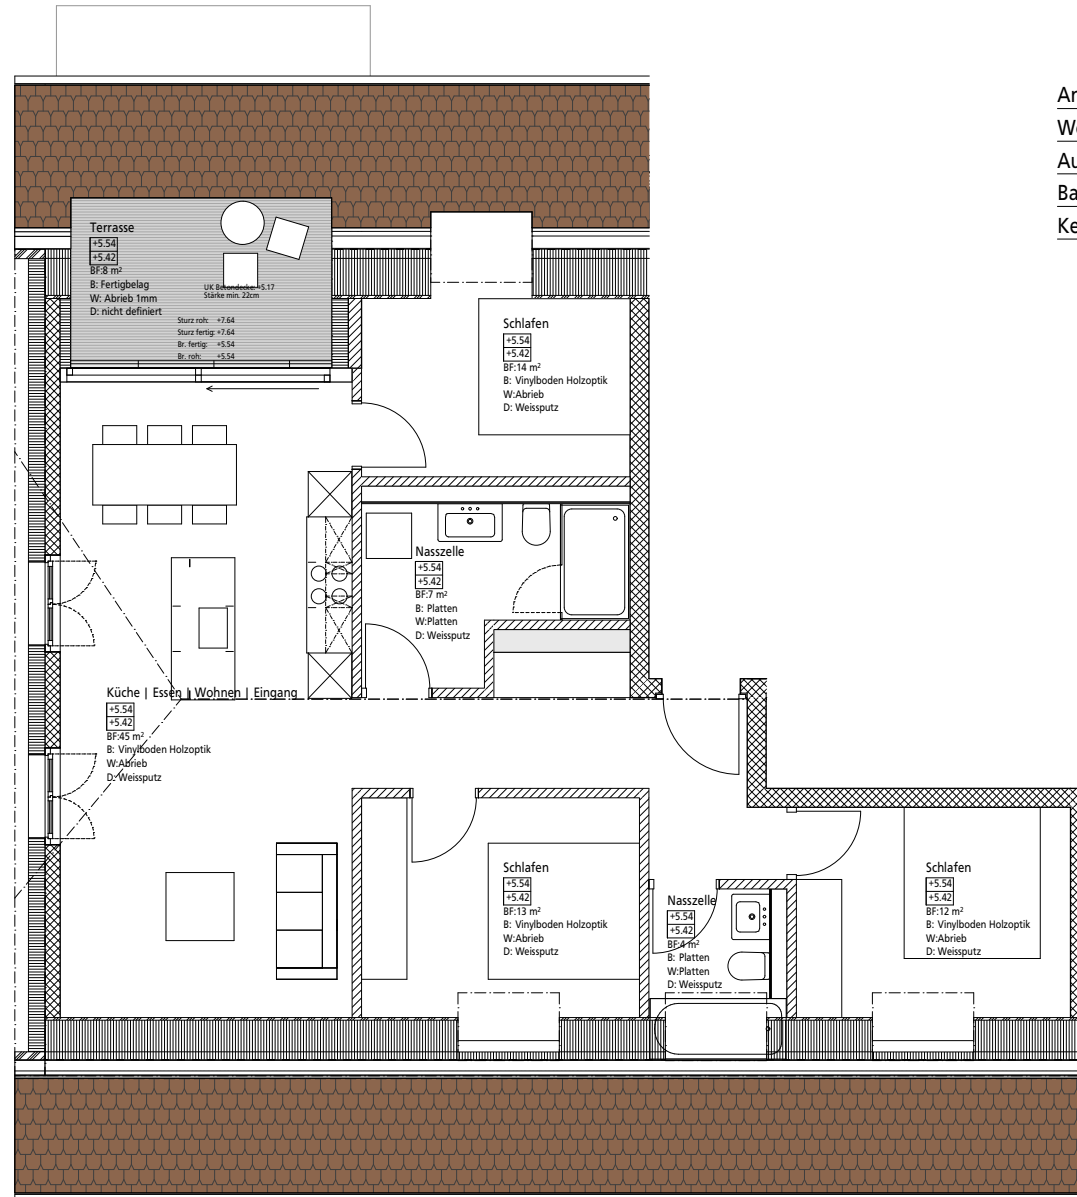

ERDGESCHOSS EG 3.5

Anzahl Zimmer	3 1/2
Wohnfläche	83 m ²
Ausrichtung	Süd-West
Keller	12 m ²

ERDGESCHOSS EG 3.5

Anzahl Zimmer	3 1/2
Wohnfläche	72 m ²
Ausrichtung	Süd-Ost
Keller	12 m ²

OBERGESCHOSS OG 4.5

Anzahl Zimmer	4 1/2
Wohnfläche	104 m ²
Ausrichtung	Nord-West
Balkonfläche	8 m ²
Keller	12 m ²

OBERGESCHOSS OG 2.5

Anzahl Zimmer	2 1/2
Wohnfläche	62 m ²
Ausrichtung	Nord-Ost
Balkonfläche	6 m ²
Keller	11 m ²

DACHGESCHOSS DG 4.5

Anzahl Zimmer	4 1/2
Wohnfläche	95 m ²
Ausrichtung	Nord-West
Balkonfläche	8 m ²
Keller	12 m ²

DACHGESCHOSS DG 2.5

Anzahl Zimmer	2 1/2
Wohnfläche	55 m ²
Ausrichtung	Nord-Ost
Balkonfläche	6 m ²
Keller	11 m ²