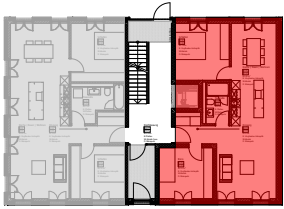

ERDGESCHOSS EG 3.5

Anzahl Zimmer	3 1/2
Wohnfläche	83 m ²
Ausrichtung	Süd-West
Keller	12 m ²

ERDGESCHOSS EG 3.5

Anzahl Zimmer	3 1/2
Wohnfläche	72 m ²
Ausrichtung	Süd-Ost
Keller	12 m ²

OBERGESCHOSS OG 4.5

Anzahl Zimmer	4 1/2
Wohnfläche	104 m ²
Ausrichtung	Nord-West
Balkonfläche	8 m ²
Keller	12 m ²

OBERGESCHOSS OG 2.5

Anzahl Zimmer	2 1/2
Wohnfläche	62 m ²
Ausrichtung	Nord-Ost
Balkonfläche	6 m ²
Keller	11 m ²

DACHGESCHOSS DG 4.5

Anzahl Zimmer	4 1/2
Wohnfläche	95 m ²
Ausrichtung	Nord-West
Balkonfläche	8 m ²
Keller	12 m ²

DACHGESCHOSS DG 2.5

Anzahl Zimmer	2 1/2
Wohnfläche	55 m ²
Ausrichtung	Nord-Ost
Balkonfläche	6 m ²
Keller	11 m ²