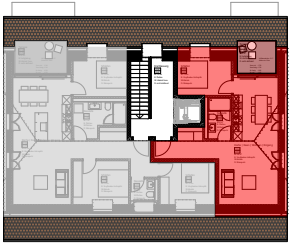

ERDGESCHOSS EG 3.5

Anzahl Zimmer	3 1/2
Wohnfläche	83 m ²
Ausrichtung	Süd-West
Keller	12 m ²

ERDGESCHOSS EG 3.5

Anzahl Zimmer	3 1/2
Wohnfläche	72 m ²
Ausrichtung	Süd-Ost
Keller	12 m ²

OBERGESCHOSS OG 4.5

Anzahl Zimmer	4 1/2
Wohnfläche	104 m ²
Ausrichtung	Nord-West
Balkonfläche	8 m ²
Keller	12 m ²

OBERGESCHOSS OG 2.5

Anzahl Zimmer	2 1/2
Wohnfläche	62 m ²
Ausrichtung	Nord-Ost
Balkonfläche	6 m ²
Keller	11 m ²

DACHGESCHOSS DG 4.5

Anzahl Zimmer	4 1/2
Wohnfläche	95 m ²
Ausrichtung	Nord-West
Balkonfläche	8 m ²
Keller	12 m ²

DACHGESCHOSS DG 2.5

Anzahl Zimmer	2 1/2
Wohnfläche	55 m ²
Ausrichtung	Nord-Ost
Balkonfläche	6 m ²
Keller	11 m ²