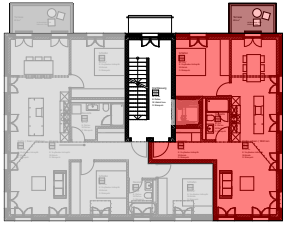

ERDGESCHOSS EG 3.5

Anzahl Zimmer	3 1/2
Wohnfläche	83 m ²
Ausrichtung	Süd-West
Keller	12 m ²

ERDGESCHOSS EG 3.5

Anzahl Zimmer	3 1/2
Wohnfläche	72 m ²
Ausrichtung	Süd-Ost
Keller	12 m ²

OBERGESCHOSS OG 4.5

Anzahl Zimmer	4 1/2
Wohnfläche	104 m ²
Ausrichtung	Nord-West
Balkonfläche	8 m ²
Keller	12 m ²

OBERGESCHOSS OG 2.5

Anzahl Zimmer	2 1/2
Wohnfläche	62 m ²
Ausrichtung	Nord-Ost
Balkonfläche	6 m ²
Keller	11 m ²

DACHGESCHOSS DG 4.5

Anzahl Zimmer	4 1/2
Wohnfläche	95 m ²
Ausrichtung	Nord-West
Balkonfläche	8 m ²
Keller	12 m ²

DACHGESCHOSS DG 2.5

Anzahl Zimmer	2 1/2
Wohnfläche	55 m ²
Ausrichtung	Nord-Ost
Balkonfläche	6 m ²
Keller	11 m ²