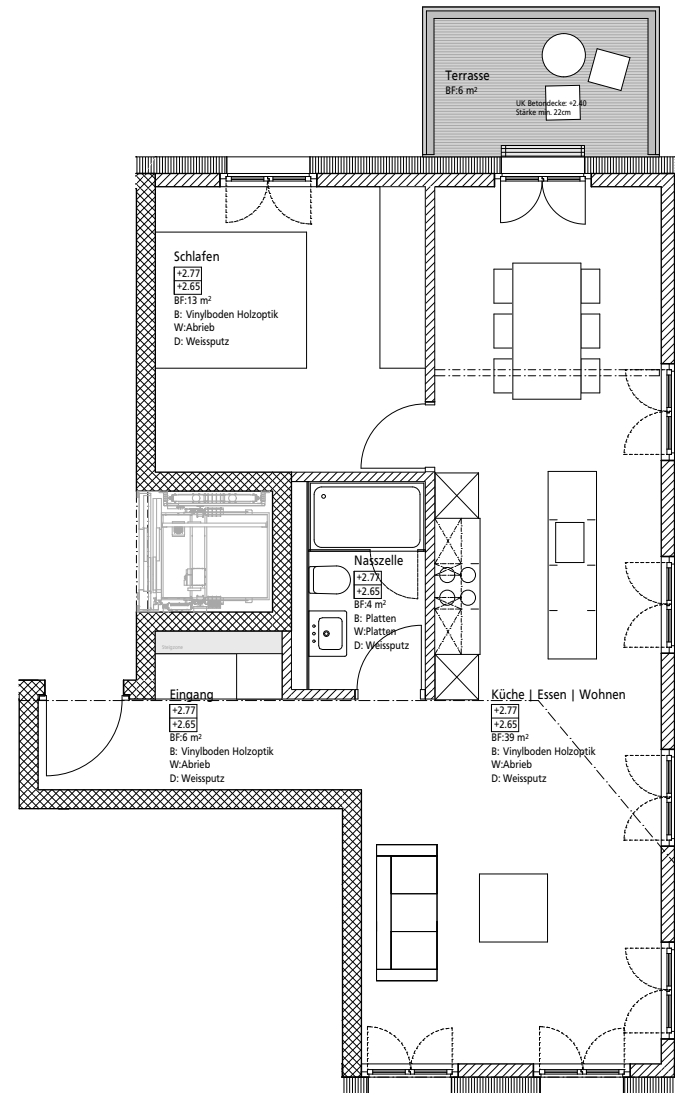

ERDGESCHOSS EG 3.5

Anzahl Zimmer	3 1/2
Wohnfläche	83 m ²
Ausrichtung	Süd-West
Keller	12 m ²

ERDGESCHOSS EG 3.5

Anzahl Zimmer	3 1/2
Wohnfläche	72 m ²
Ausrichtung	Süd-Ost
Keller	12 m ²

OBERGESCHOSS OG 4.5

Anzahl Zimmer	4 1/2
Wohnfläche	104 m ²
Ausrichtung	Nord-West
Balkonfläche	8 m ²
Keller	12 m ²

OBERGESCHOSS OG 2.5

Anzahl Zimmer	2 1/2
Wohnfläche	62 m ²
Ausrichtung	Nord-Ost
Balkonfläche	6 m ²
Keller	11 m ²

DACHGESCHOSS DG 4.5

Anzahl Zimmer	4 1/2
Wohnfläche	95 m ²
Ausrichtung	Nord-West
Balkonfläche	8 m ²
Keller	12 m ²

DACHGESCHOSS DG 2.5

Anzahl Zimmer	2 1/2
Wohnfläche	55 m ²
Ausrichtung	Nord-Ost
Balkonfläche	6 m ²
Keller	11 m ²