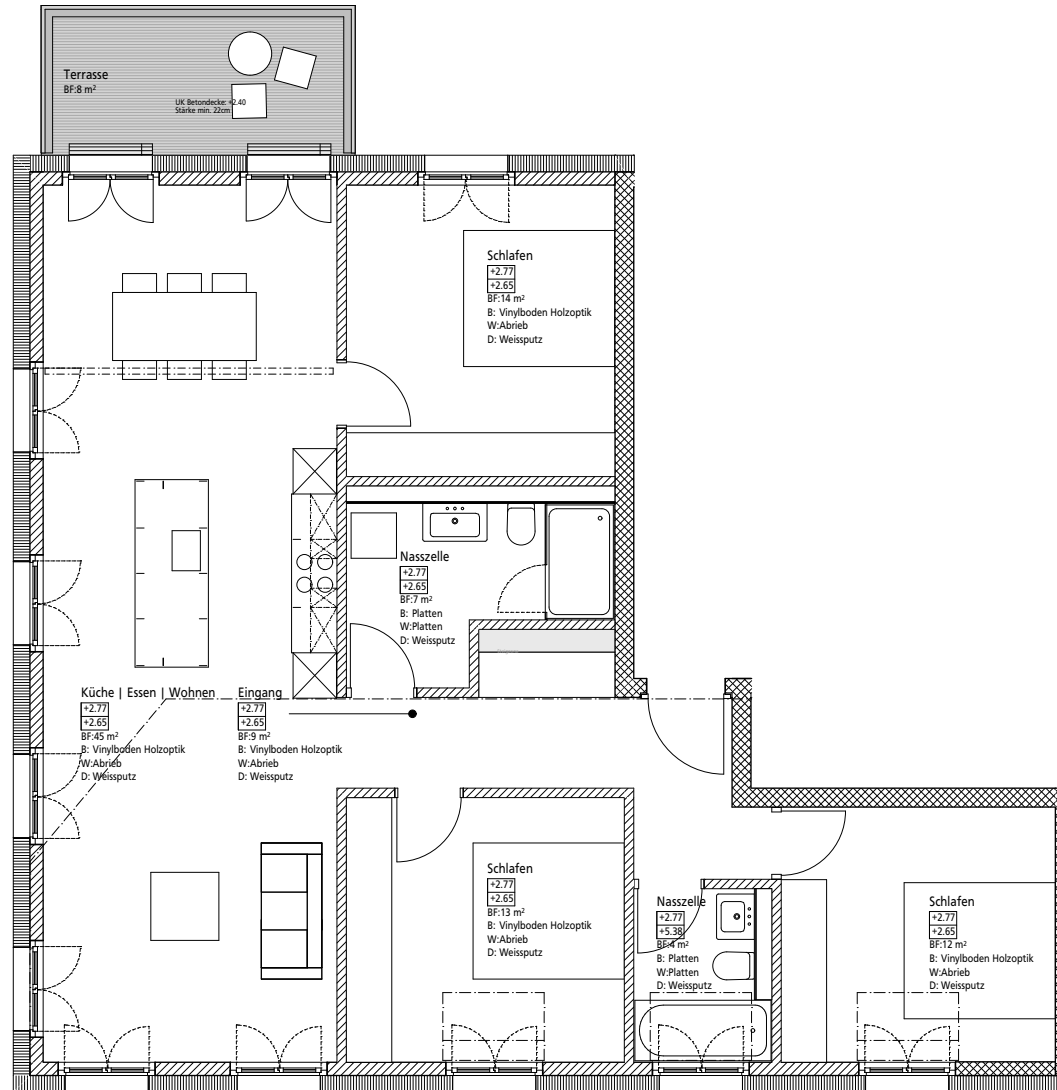

ERDGESCHOSS EG 3.5

Anzahl Zimmer	3 1/2
Wohnfläche	83 m ²
Ausrichtung	Süd-West
Keller	12 m ²

ERDGESCHOSS EG 3.5

Anzahl Zimmer	3 1/2
Wohnfläche	72 m ²
Ausrichtung	Süd-Ost
Keller	12 m ²

OBERGESCHOSS OG 4.5

Anzahl Zimmer	4 1/2
Wohnfläche	104 m ²
Ausrichtung	Nord-West
Balkonfläche	8 m ²
Keller	12 m ²

OBERGESCHOSS OG 2.5

Anzahl Zimmer	2 1/2
Wohnfläche	62 m ²
Ausrichtung	Nord-Ost
Balkonfläche	6 m ²
Keller	11 m ²

DACHGESCHOSS DG 4.5

Anzahl Zimmer	4 1/2
Wohnfläche	95 m ²
Ausrichtung	Nord-West
Balkonfläche	8 m ²
Keller	12 m ²

DACHGESCHOSS DG 2.5

Anzahl Zimmer	2 1/2
Wohnfläche	55 m ²
Ausrichtung	Nord-Ost
Balkonfläche	6 m ²
Keller	11 m ²