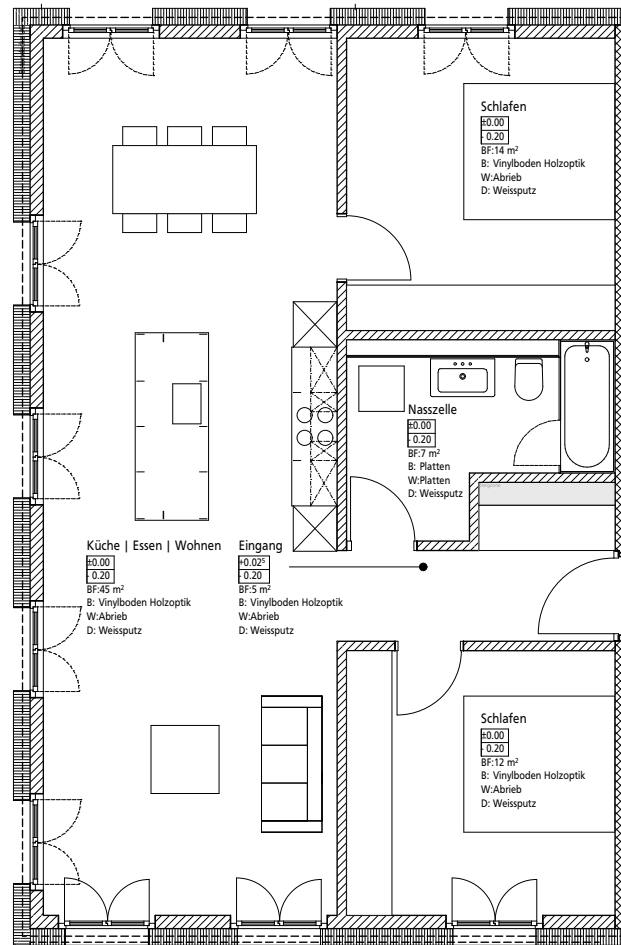

ERDGESCHOSS EG 3.5

Anzahl Zimmer	3 1/2
Wohnfläche	83 m ²
Ausrichtung	Süd-West
Keller	12 m ²

ERDGESCHOSS EG 3.5

Anzahl Zimmer	3 1/2
Wohnfläche	72 m ²
Ausrichtung	Süd-Ost
Keller	12 m ²

OBERGESCHOSS OG 4.5

Anzahl Zimmer	4 1/2
Wohnfläche	104 m ²
Ausrichtung	Nord-West
Balkonfläche	8 m ²
Keller	12 m ²

OBERGESCHOSS OG 2.5

Anzahl Zimmer	2 1/2
Wohnfläche	62 m ²
Ausrichtung	Nord-Ost
Balkonfläche	6 m ²
Keller	11 m ²

DACHGESCHOSS DG 4.5

Anzahl Zimmer	4 1/2
Wohnfläche	95 m ²
Ausrichtung	Nord-West
Balkonfläche	8 m ²
Keller	12 m ²

DACHGESCHOSS DG 2.5

Anzahl Zimmer	2 1/2
Wohnfläche	55 m ²
Ausrichtung	Nord-Ost
Balkonfläche	6 m ²
Keller	11 m ²