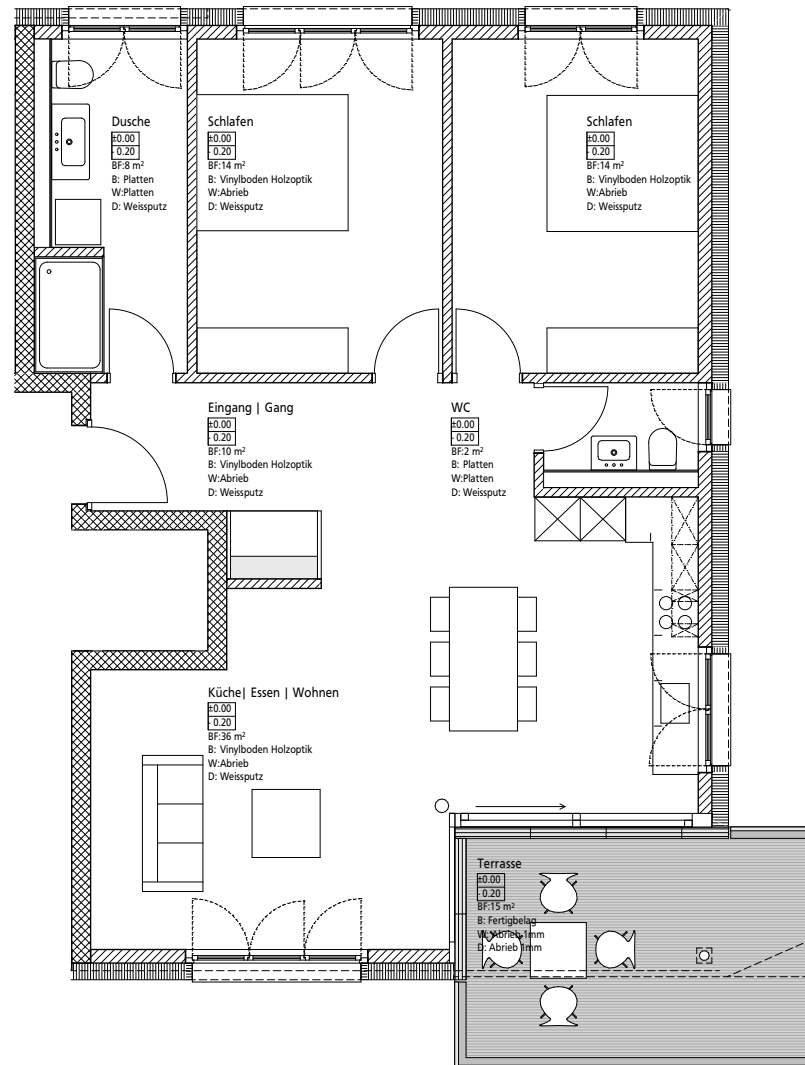

# ERDGESCHOSS EG 4.5.01

Anzahl Zimmer	4 1/2
Wohnfläche	111 m <sup>2</sup>
Ausrichtung	Süd-West
Balkonfläche	18 m <sup>2</sup>
Keller	8 m <sup>2</sup>

# ERDGESCHOSS EG 3.5.01

Anzahl Zimmer	3 1/2
Wohnfläche	84 m <sup>2</sup>
Ausrichtung	Süd-Ost
Balkonfläche	15 m <sup>2</sup>
Keller	8 m <sup>2</sup>

# OBERGESCHOSS OG 4.5.01

Anzahl Zimmer	4 1/2
Wohnfläche	111 m <sup>2</sup>
Ausrichtung	Süd-West
Balkonfläche	18 m <sup>2</sup>
Keller	8 m <sup>2</sup>

# OBERGESCHOSS OG 3.5.01

Anzahl Zimmer	3 1/2
Wohnfläche	84 m <sup>2</sup>
Ausrichtung	Süd-Ost
Balkonfläche	15 m <sup>2</sup>
Keller	8 m <sup>2</sup>

Anzahl Zimmer	3 1/2
Wohnfläche	101 m <sup>2</sup>
Ausrichtung	Süd-West
Balkonfläche	111 m <sup>2</sup>
Keller	10 m <sup>2</sup>