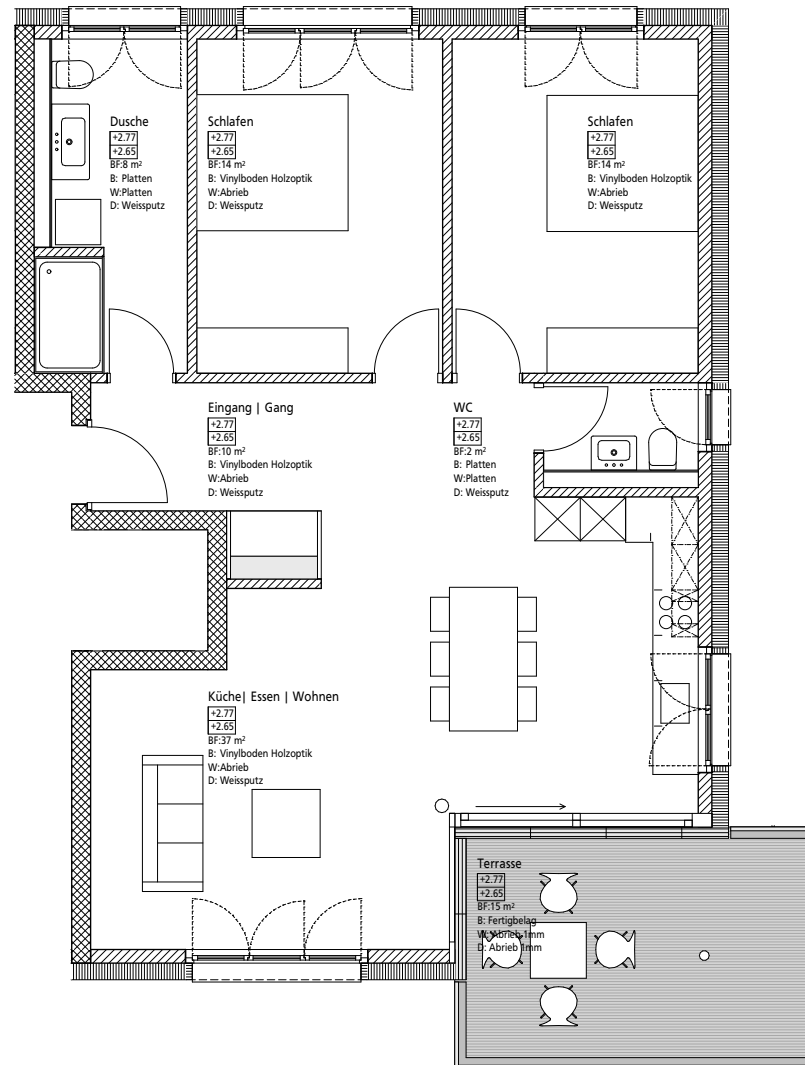

# ERDGESCHOSS EG 4.5.01

Anzahl Zimmer	4 1/2
Wohnfläche	111 m <sup>2</sup>
Ausrichtung	Süd-West
Balkonfläche	18 m <sup>2</sup>
Keller	8 m <sup>2</sup>

# ERDGESCHOSS EG 3.5.01

Anzahl Zimmer	3 1/2
Wohnfläche	84 m <sup>2</sup>
Ausrichtung	Süd-Ost
Balkonfläche	15 m <sup>2</sup>
Keller	8 m <sup>2</sup>

# OBERGESCHOSS OG 4.5.01

Anzahl Zimmer	4 1/2
Wohnfläche	111 m <sup>2</sup>
Ausrichtung	Süd-West
Balkonfläche	18 m <sup>2</sup>
Keller	8 m <sup>2</sup>

# OBERGESCHOSS OG 3.5.01

Anzahl Zimmer	3 1/2
Wohnfläche	84 m <sup>2</sup>
Ausrichtung	Süd-Ost
Balkonfläche	15 m <sup>2</sup>
Keller	8 m <sup>2</sup>

Anzahl Zimmer	3 1/2
Wohnfläche	101 m <sup>2</sup>
Ausrichtung	Süd-West
Balkonfläche	111 m <sup>2</sup>
Keller	10 m <sup>2</sup>