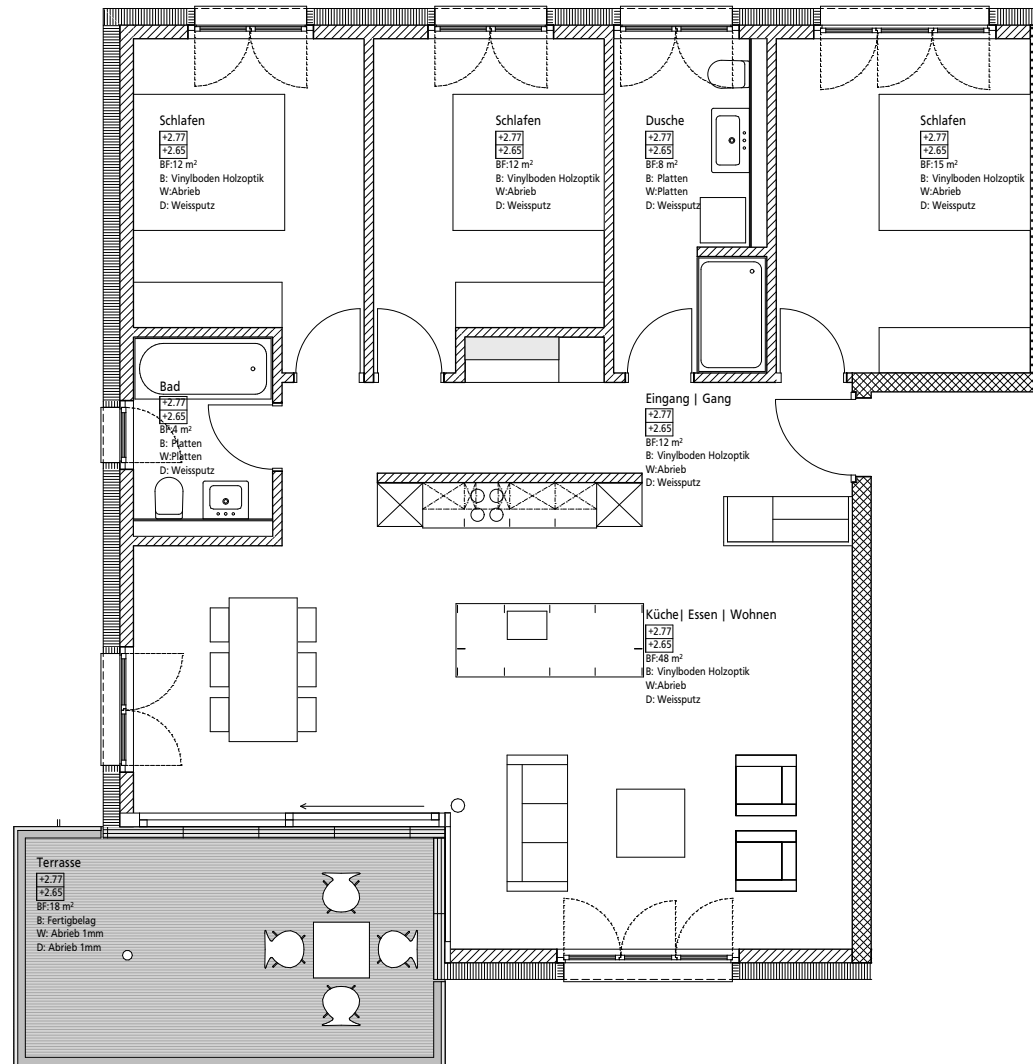

# ERDGESCHOSS EG 4.5.01

Anzahl Zimmer	4 1/2
Wohnfläche	111 m <sup>2</sup>
Ausrichtung	Süd-West
Balkonfläche	18 m <sup>2</sup>
Keller	8 m <sup>2</sup>

# ERDGESCHOSS EG 3.5.01

Anzahl Zimmer	3 1/2
Wohnfläche	84 m <sup>2</sup>
Ausrichtung	Süd-Ost
Balkonfläche	15 m <sup>2</sup>
Keller	8 m <sup>2</sup>

# OBERGESCHOSS OG 4.5.01

Anzahl Zimmer	4 1/2
Wohnfläche	111 m <sup>2</sup>
Ausrichtung	Süd-West
Balkonfläche	18 m <sup>2</sup>
Keller	8 m <sup>2</sup>

# OBERGESCHOSS OG 3.5.01

Anzahl Zimmer	3 1/2
Wohnfläche	84 m <sup>2</sup>
Ausrichtung	Süd-Ost
Balkonfläche	15 m <sup>2</sup>
Keller	8 m <sup>2</sup>

Anzahl Zimmer	3 1/2
Wohnfläche	101 m <sup>2</sup>
Ausrichtung	Süd-West
Balkonfläche	111 m <sup>2</sup>
Keller	10 m <sup>2</sup>