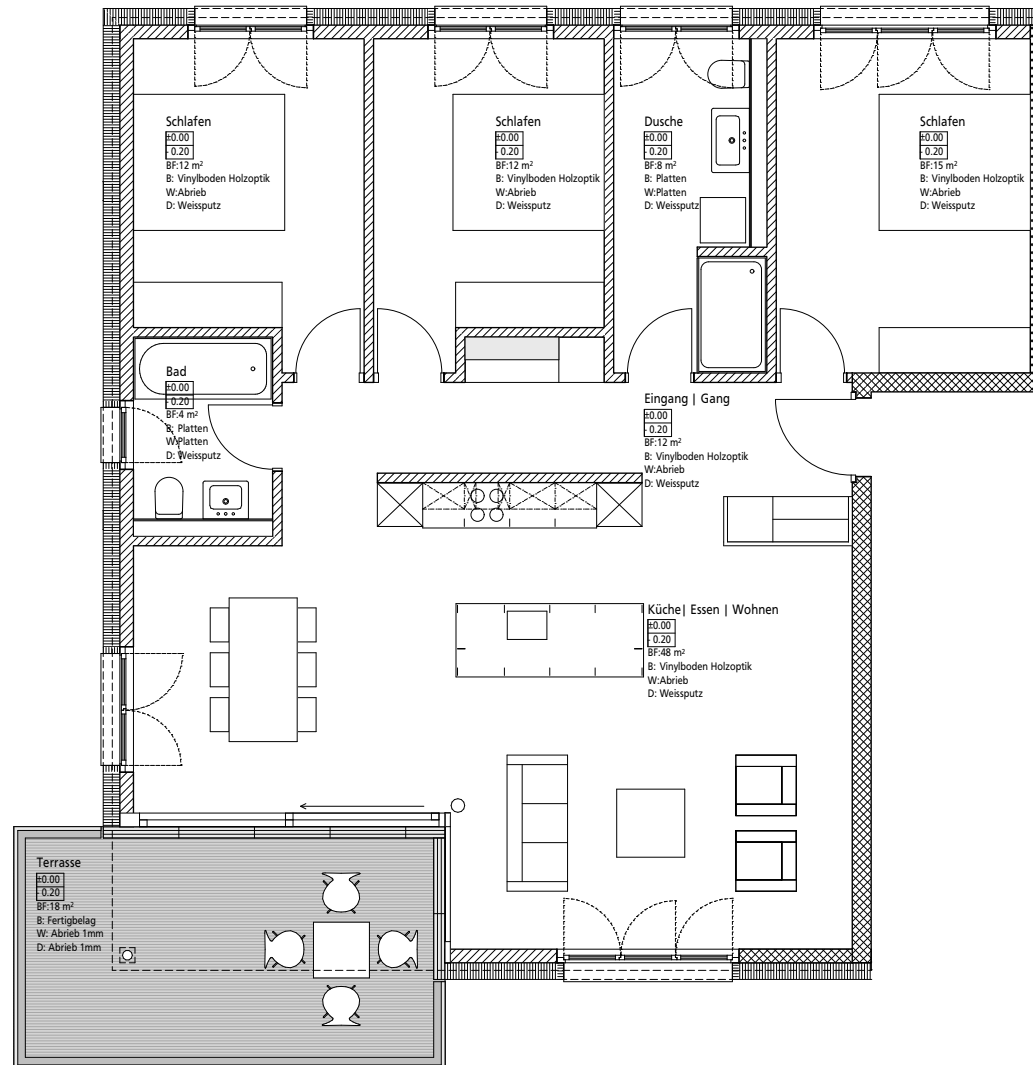

# ERDGESCHOSS EG 4.5.01

Anzahl Zimmer	4 1/2
Wohnfläche	111 m <sup>2</sup>
Ausrichtung	Süd-West
Balkonfläche	18 m <sup>2</sup>
Keller	8 m <sup>2</sup>

# ERDGESCHOSS EG 3.5.01

Anzahl Zimmer	3 1/2
Wohnfläche	84 m <sup>2</sup>
Ausrichtung	Süd-Ost
Balkonfläche	15 m <sup>2</sup>
Keller	8 m <sup>2</sup>

# OBERGESCHOSS OG 4.5.01

Anzahl Zimmer	4 1/2
Wohnfläche	111 m <sup>2</sup>
Ausrichtung	Süd-West
Balkonfläche	18 m <sup>2</sup>
Keller	8 m <sup>2</sup>

# OBERGESCHOSS OG 3.5.01

Anzahl Zimmer	3 1/2
Wohnfläche	84 m <sup>2</sup>
Ausrichtung	Süd-Ost
Balkonfläche	15 m <sup>2</sup>
Keller	8 m <sup>2</sup>

Anzahl Zimmer	3 1/2
Wohnfläche	101 m <sup>2</sup>
Ausrichtung	Süd-West
Balkonfläche	111 m <sup>2</sup>
Keller	10 m <sup>2</sup>